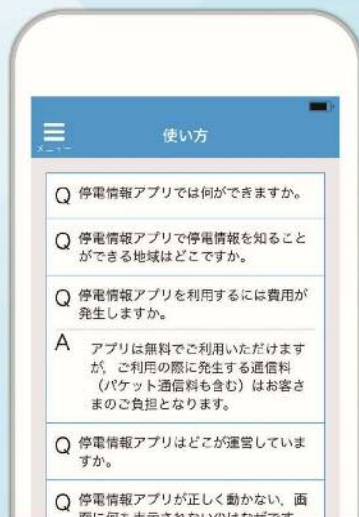

使い方はQ&Aで

当アプリの操作方法をQ&A方式でご説明するページを設けています。不明な点がございましたら、すぐにご確認いただけます。

まずは、アプリをダウンロード!

無料*

*別途通信料がかかります。

中国電力ネットワーク

停電情報

について、詳しくはこちら!

<https://www.energia.co.jp/nw/safety/teiden/teidenapps/index.html>

○iPhone・iPadをご利用の方

○Androidをご利用の方

※AppleおよびAppleのロゴは、米国もしくはその他の国や地域におけるApple Inc.の商標です。App Storeは、Apple Inc.のサービスマークです。
※Google Play および Google Play ロゴは、Google LLC の商標です